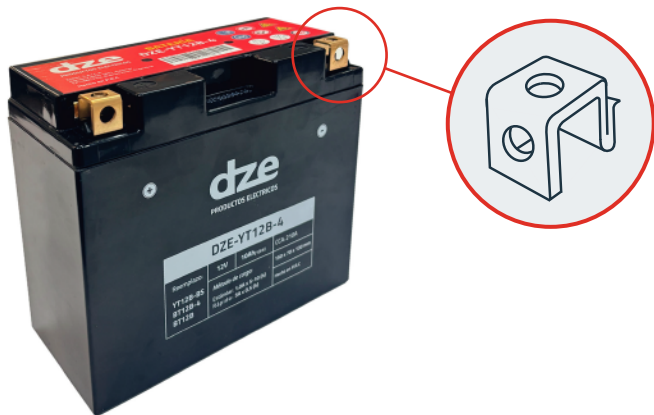

DZE-YT12B-4

Tensión	12 [V]
Capacidad	10 [Ah] (10 Hr)
CCA	210 [A]
Bornes	+ - (Tipo J)
Dimensiones	150L x 70A x 130H mm
Peso	3.6 kg

Reemplazos

MODELO

Yuasa	YT12B-BS
Bosch	BT12B
Bs	BT12B-4